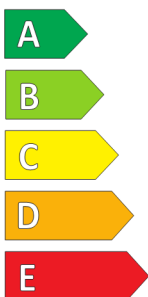

## ENERG

GOODYEAR

581674

235/65R17 108V XL

C1

**B**

**A**

2020/740